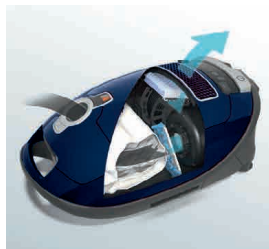

Proč je originální sáček Miele HyClean tou správnou volbou...

Filtrační systém Miele AirClean

Vynikající filtrační účinek vysavačů Miele spočívá ve víceúrovňovém filtračním systému Miele, který se skládá z originálního sáčku Miele HyClean, motorového a vzduchového filtru. Souhra těchto komponentů zajistí, že je vyfiltrováno více než 99,9 % jemného prachu.